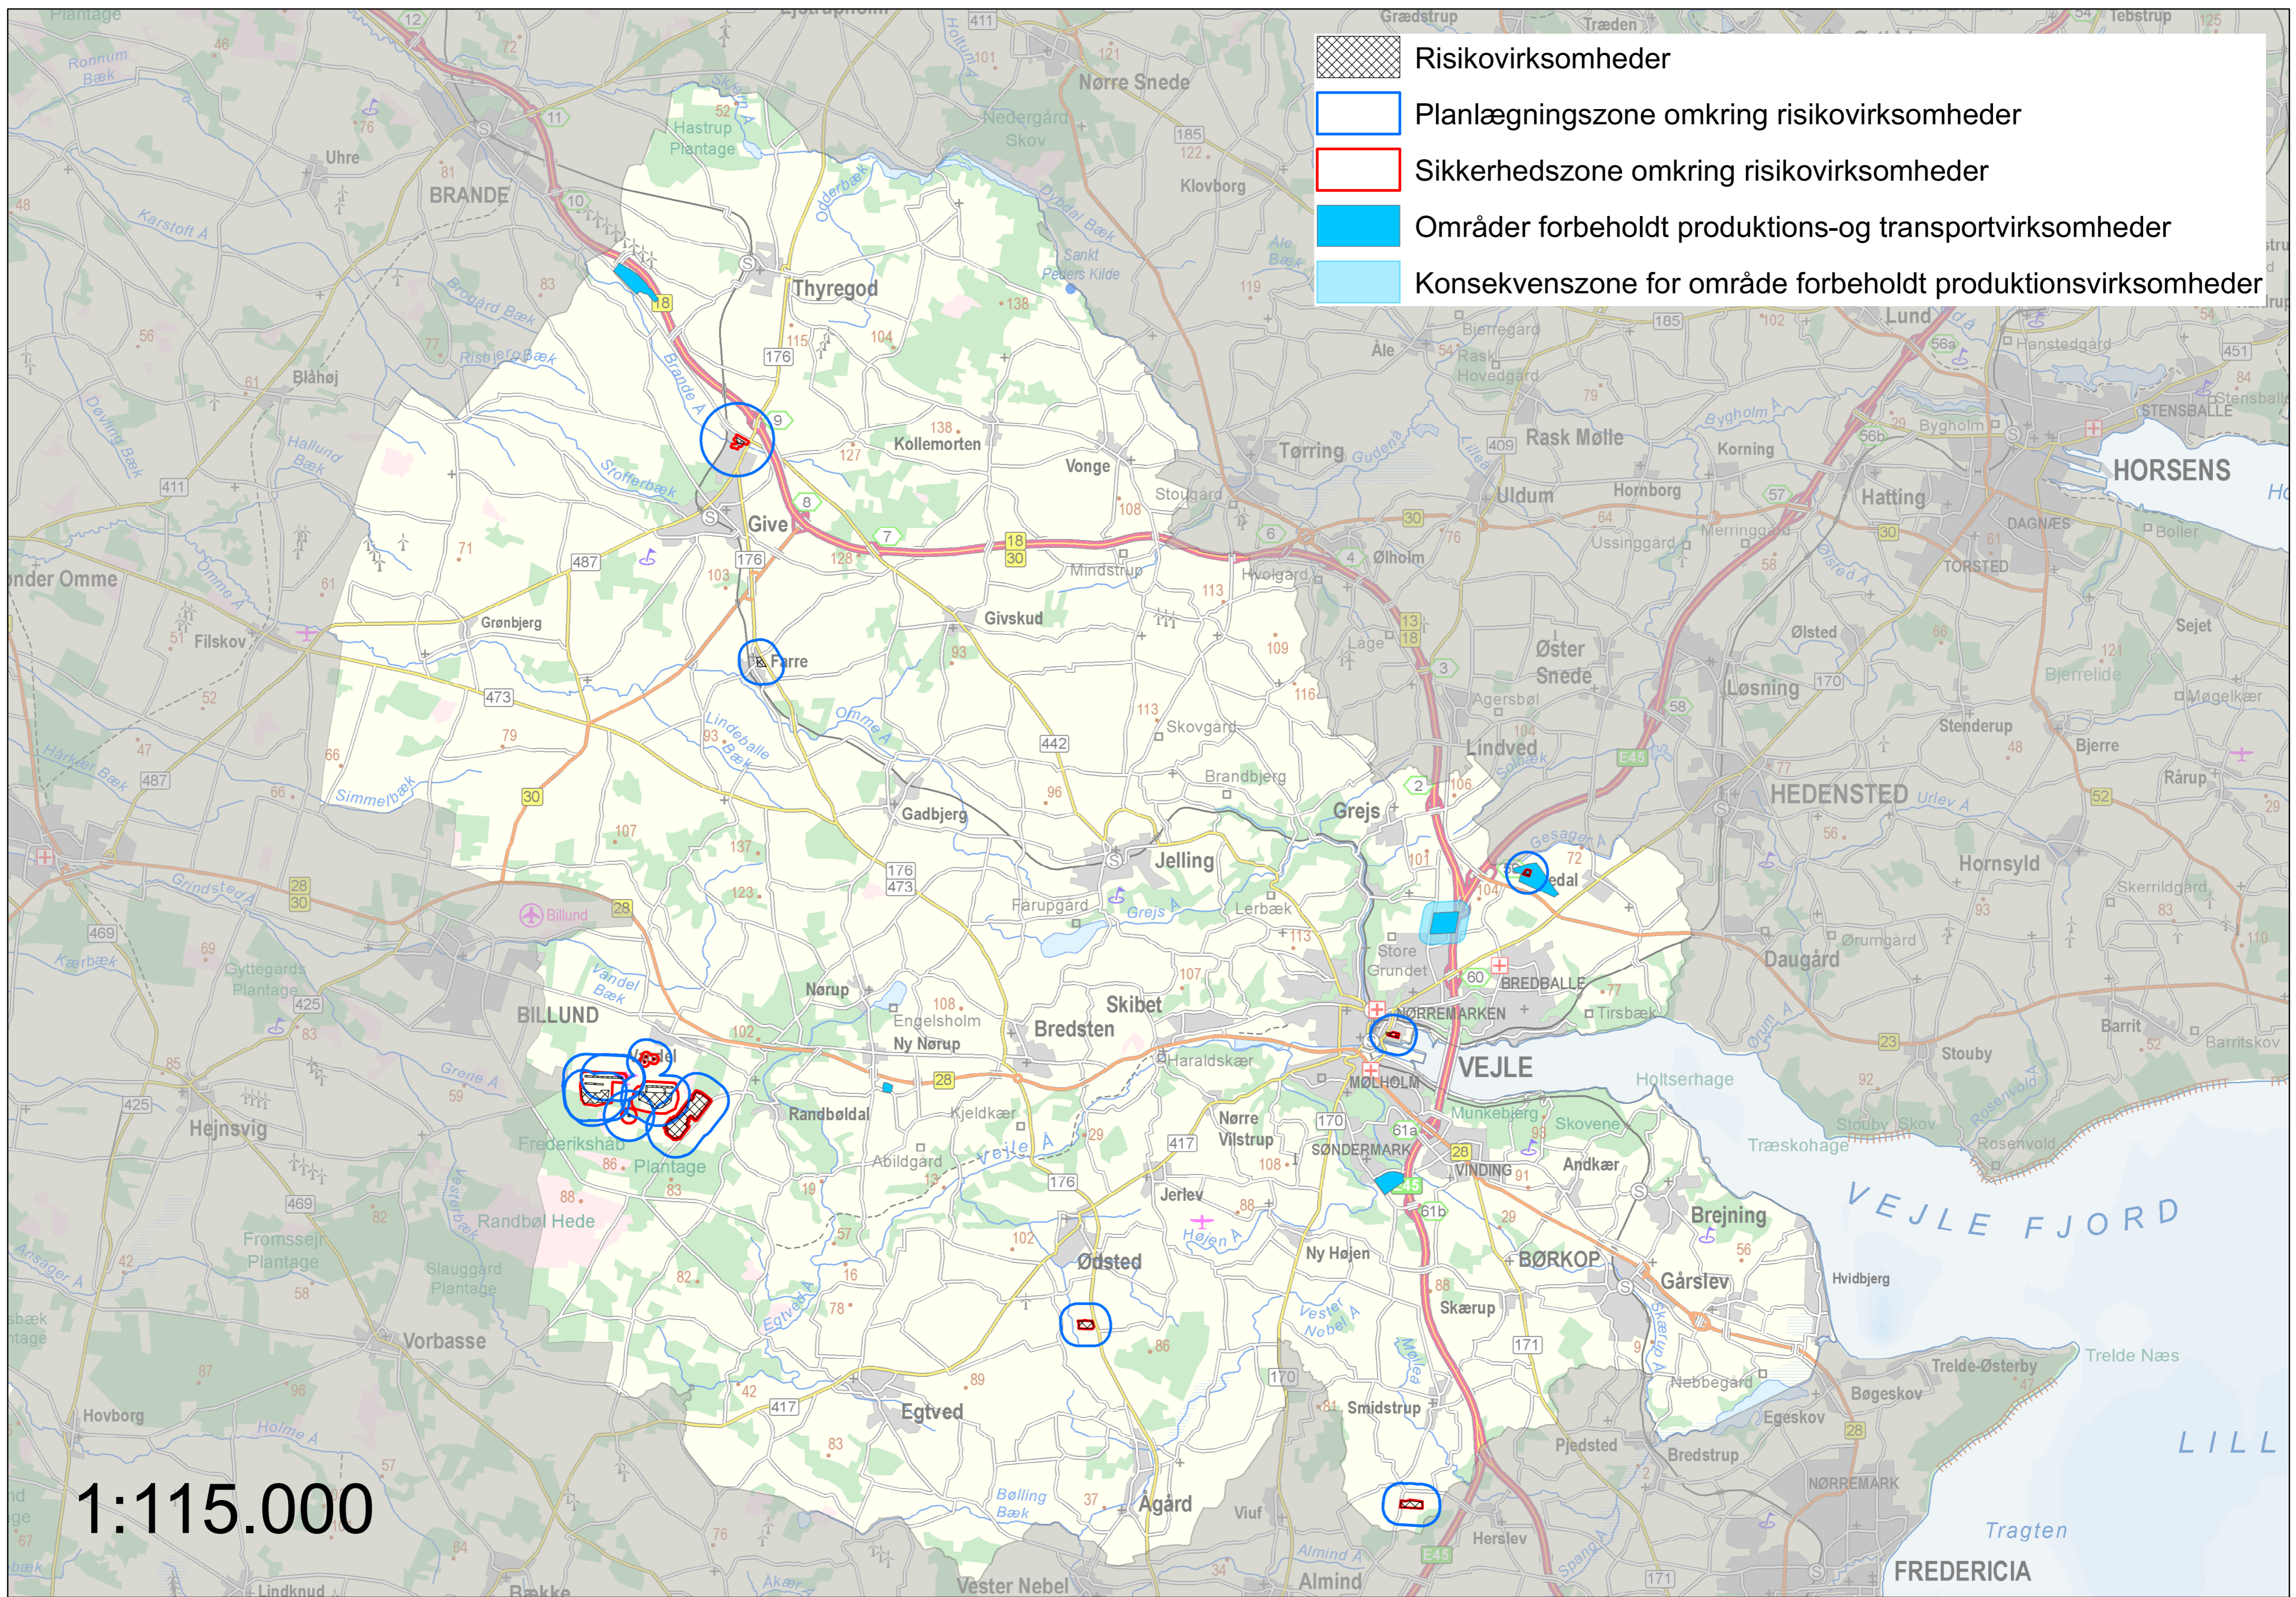

-  Risikovirksomheder
-  Planlægningszone omkring risikovirksomheder
-  Sikkerhedszone omkring risikovirksomheder
-  Områder forbeholdt produktions-og transportvirksomheder
-  Konsekvenszone for område forbeholdt produktionsvirksomheder

1:115.000

FREDERICIA