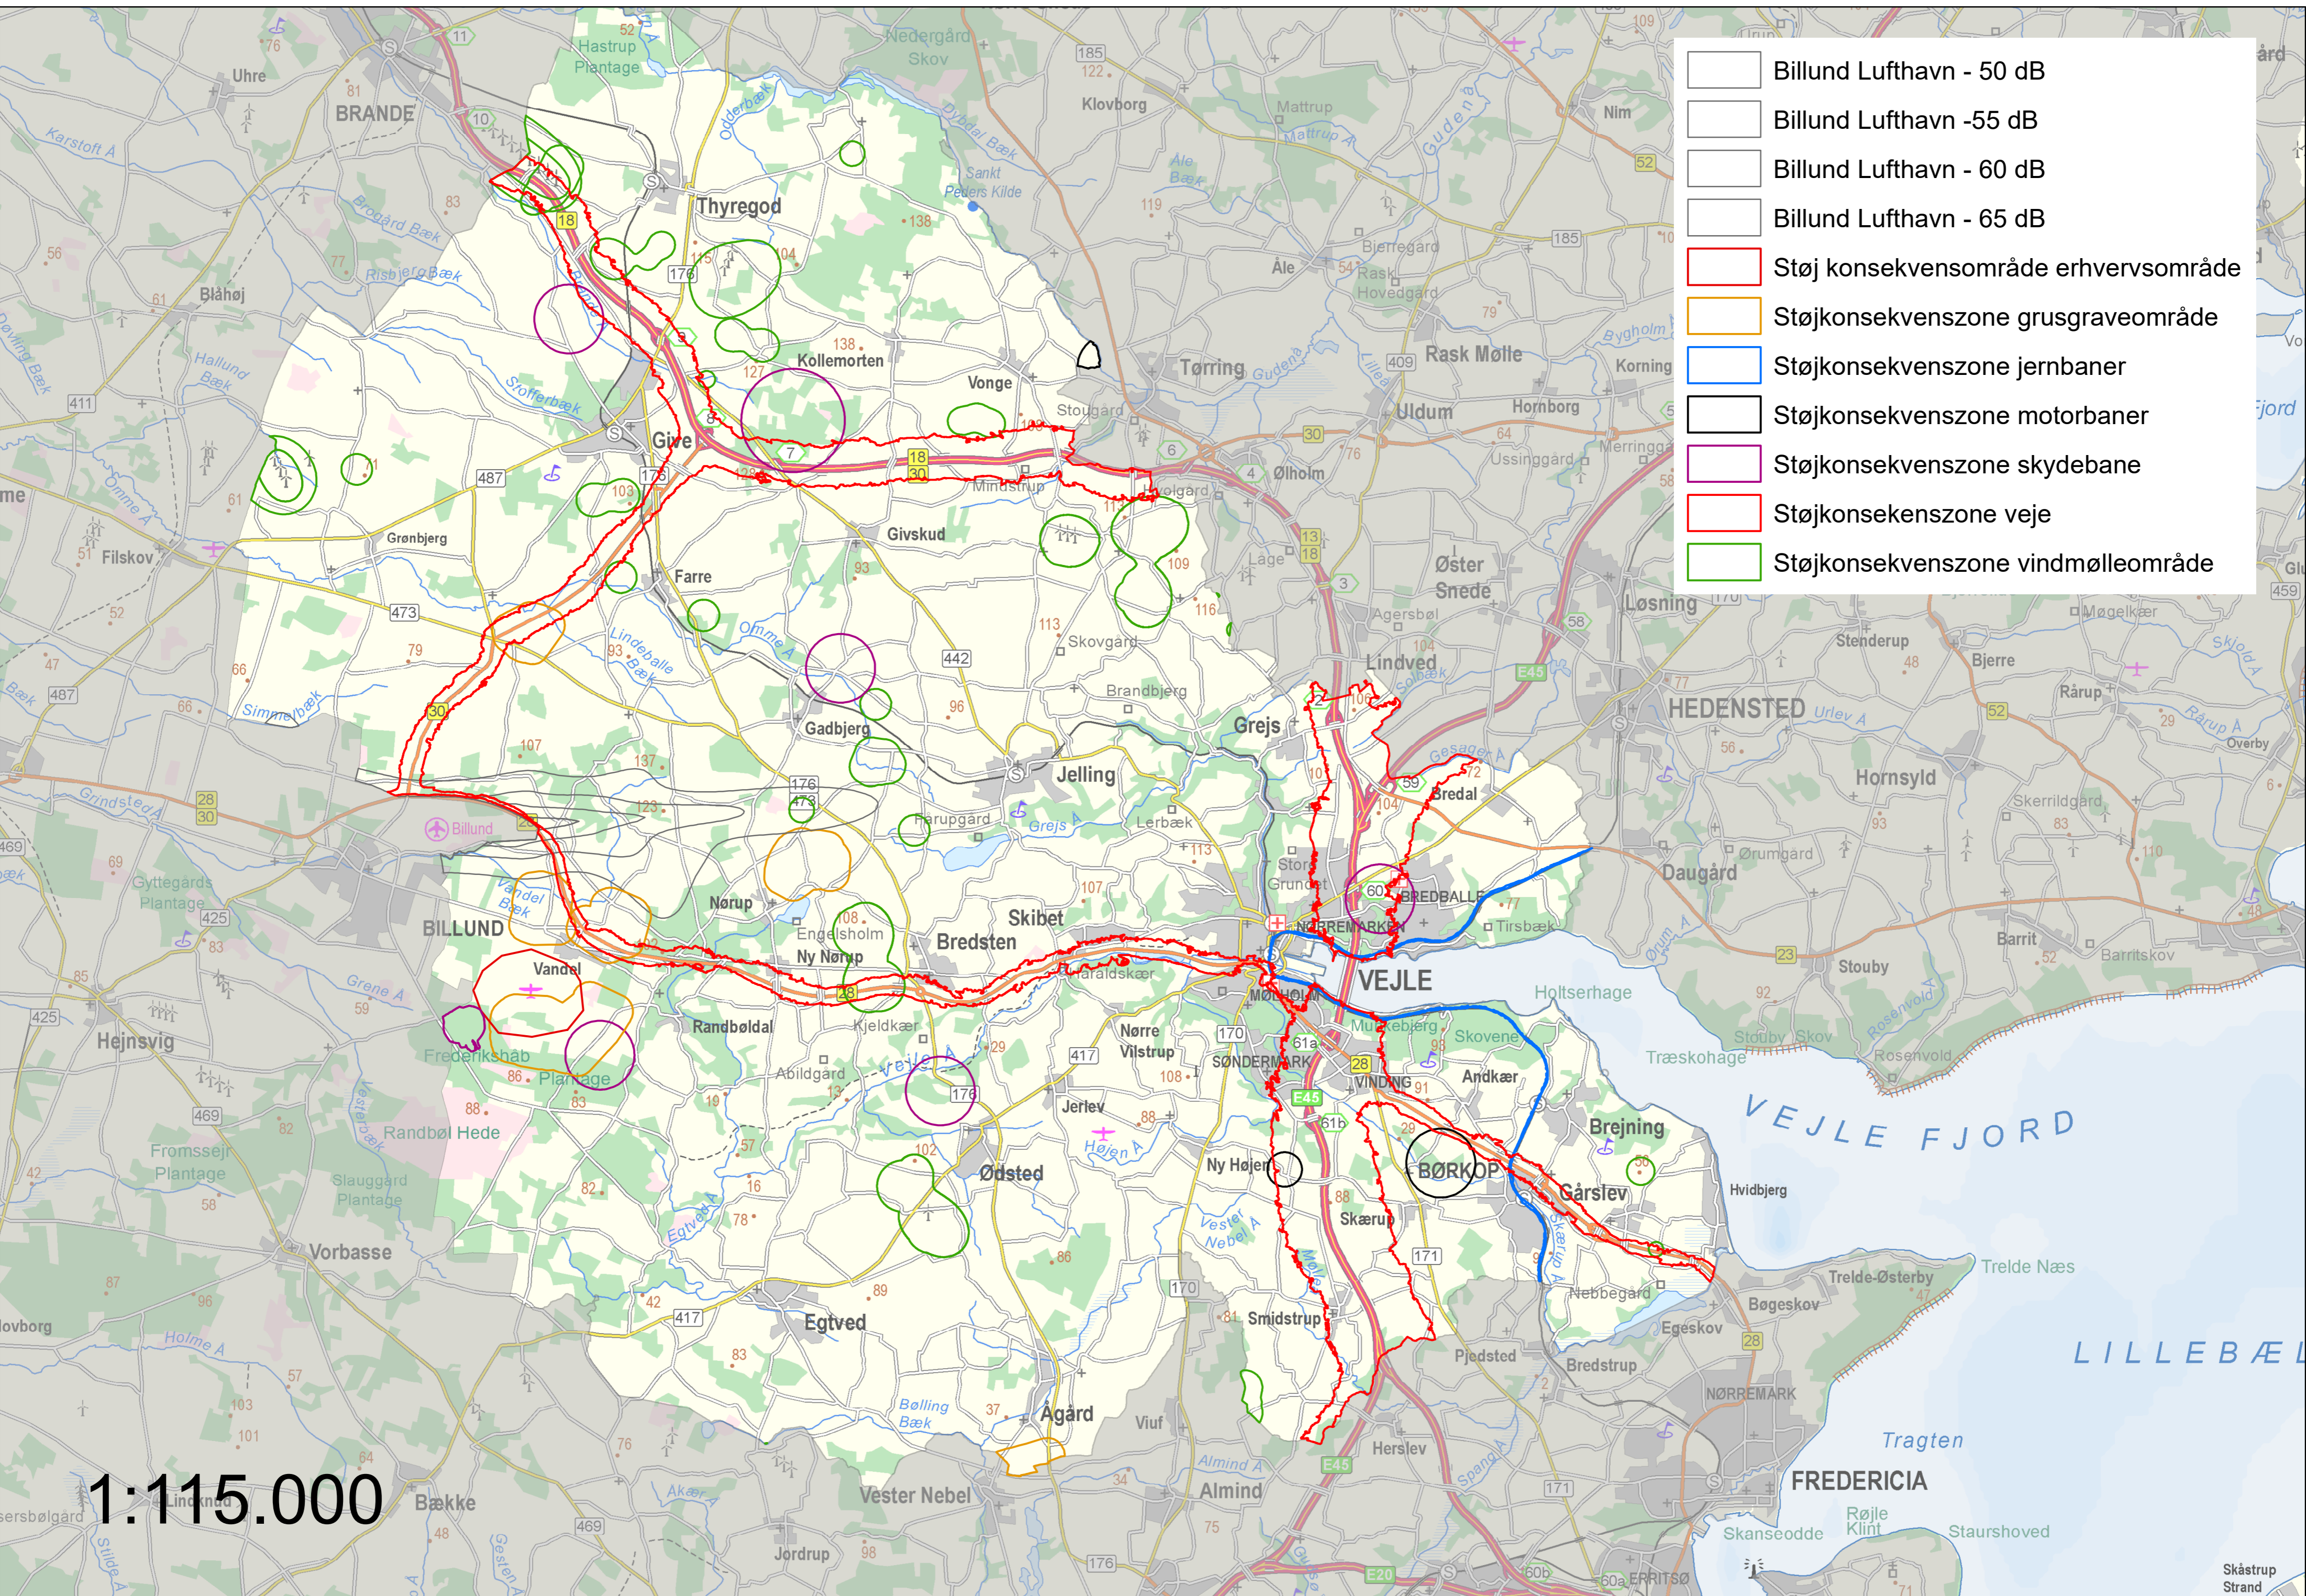

-  Billund Lufthavn - 50 dB
-  Billund Lufthavn - 55 dB
-  Billund Lufthavn - 60 dB
-  Billund Lufthavn - 65 dB
-  Støj konsekvensområde erhvervsområde
-  Støjkonsekvenszone grusgraveområde
-  Støjkonsekvenszone jernbaner
-  Støjkonsekvenszone motorbaner
-  Støjkonsekvenszone skydebane
-  Støjkonsekvenszone veje
-  Støjkonsekvenszone vindmølleområde