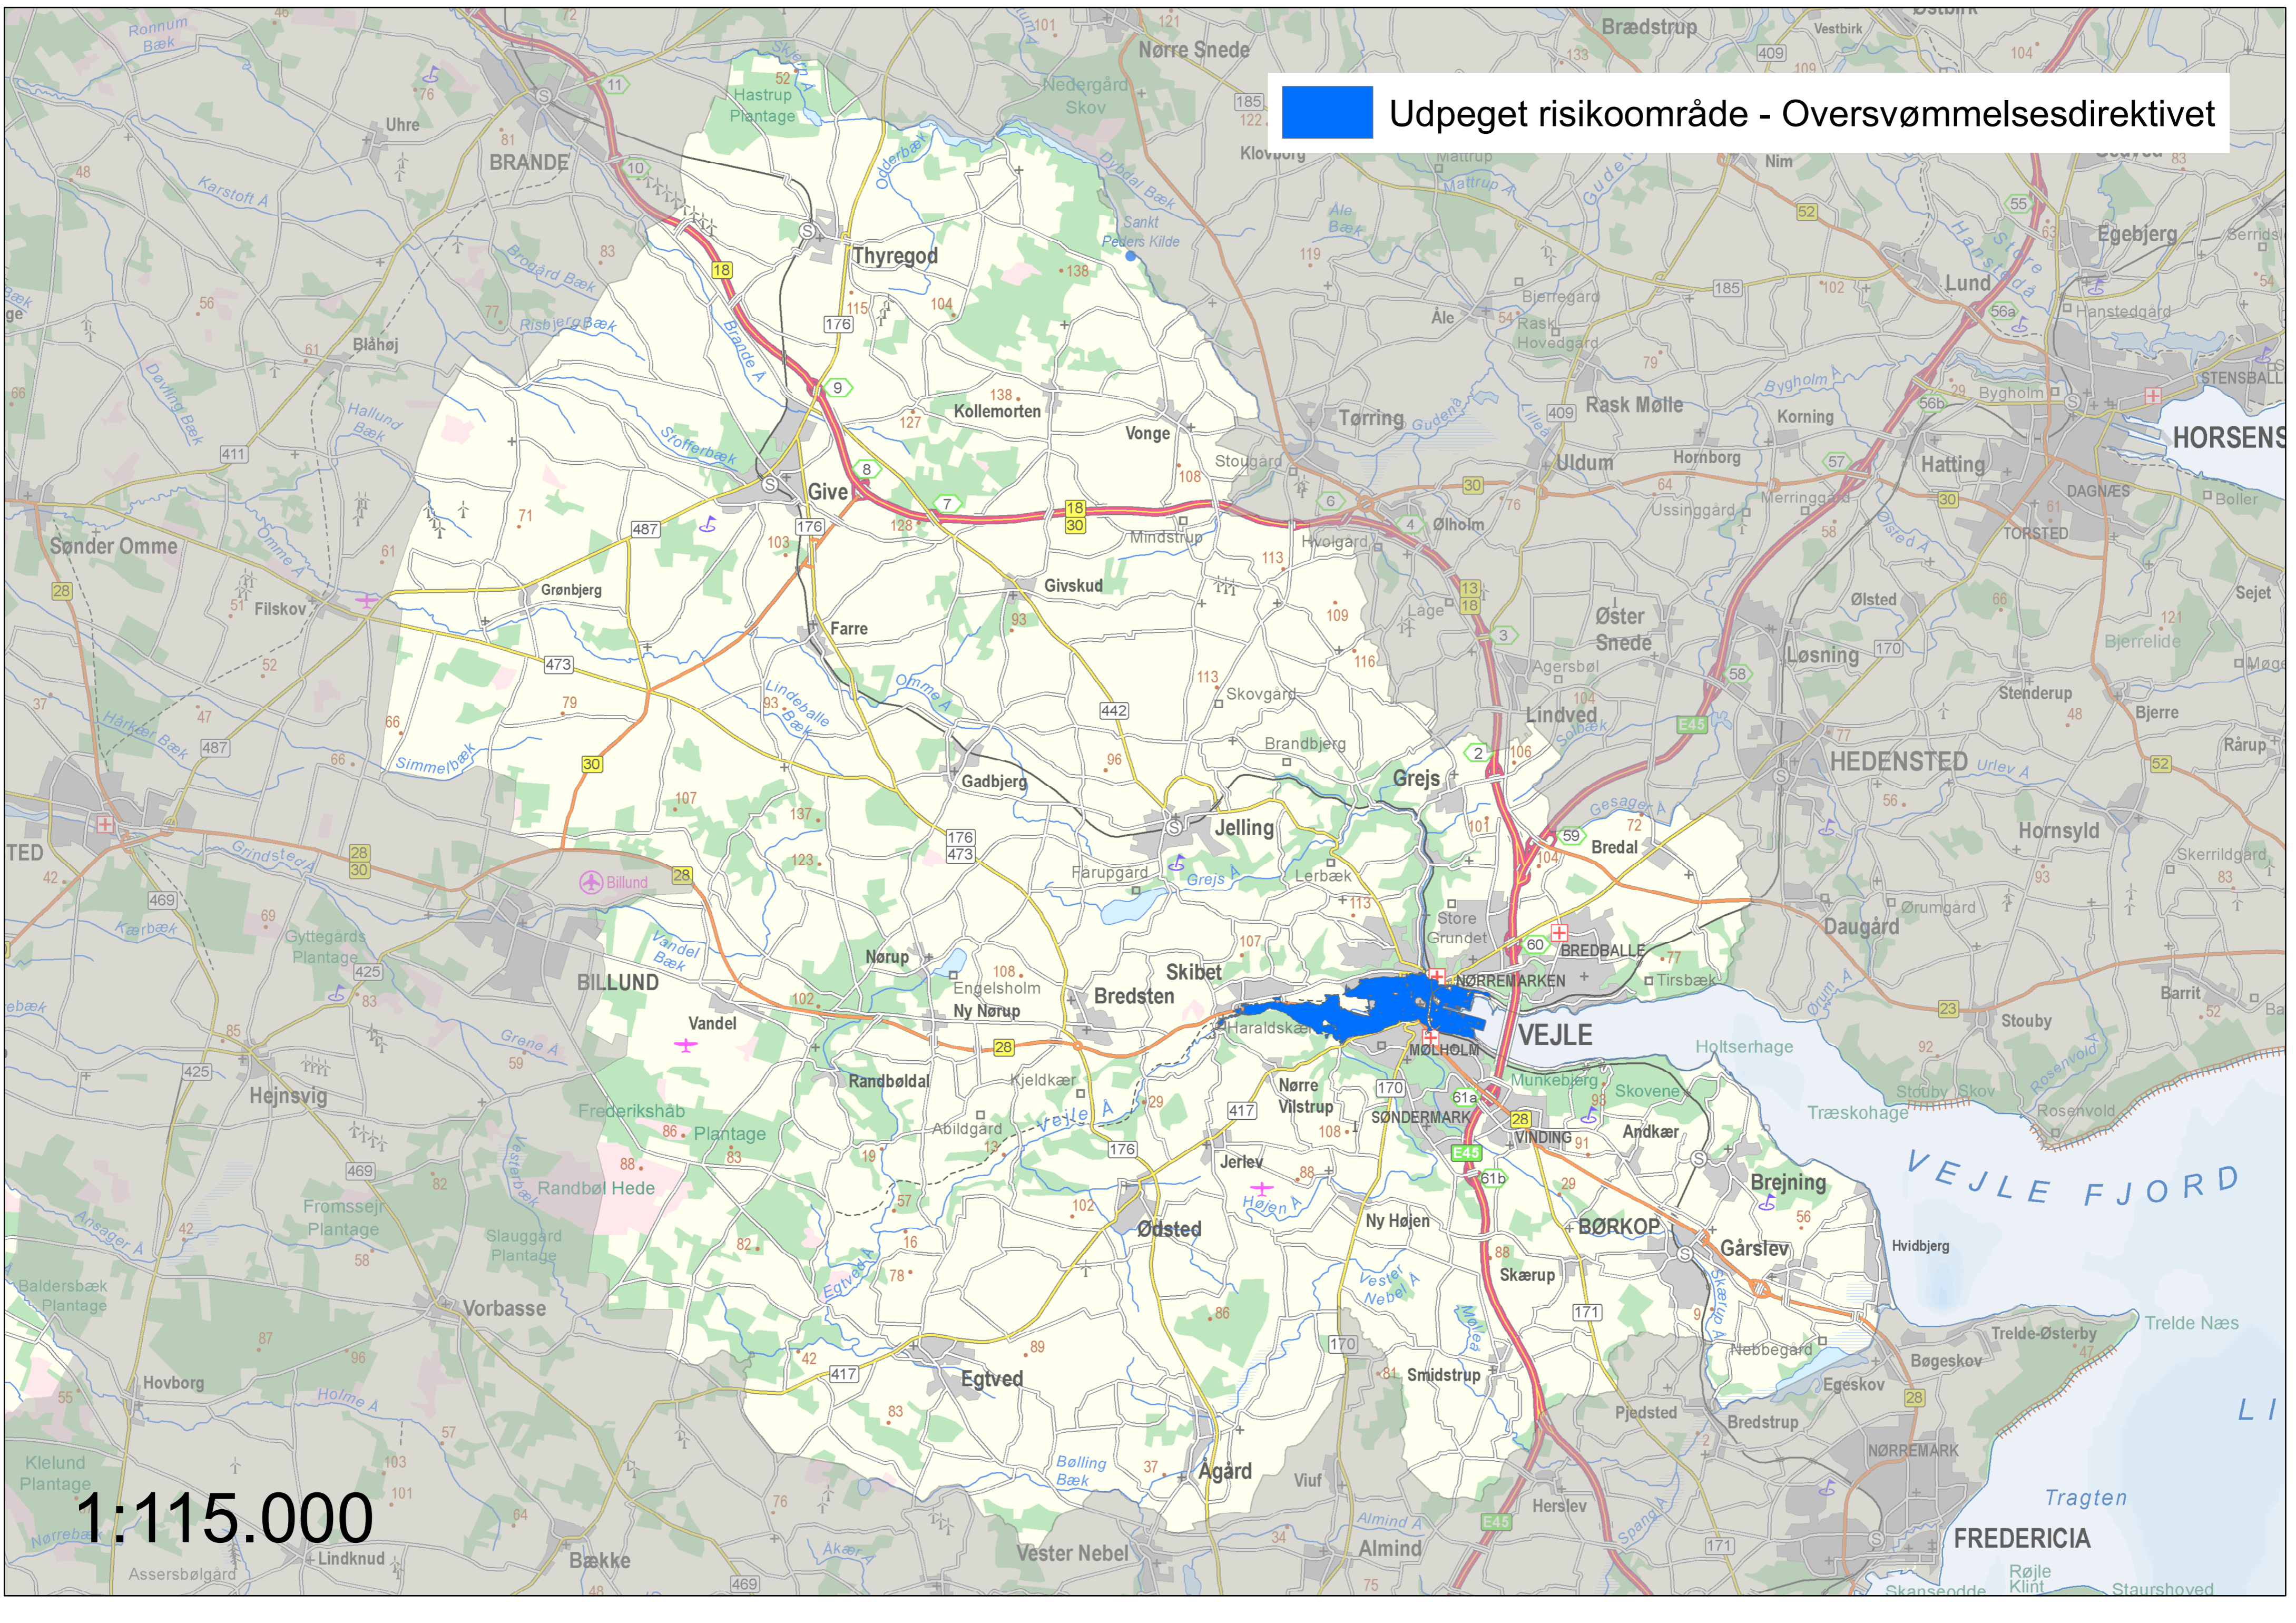

Udpeget risikoområde - Oversvømmelsesdirektivet

1:115.000