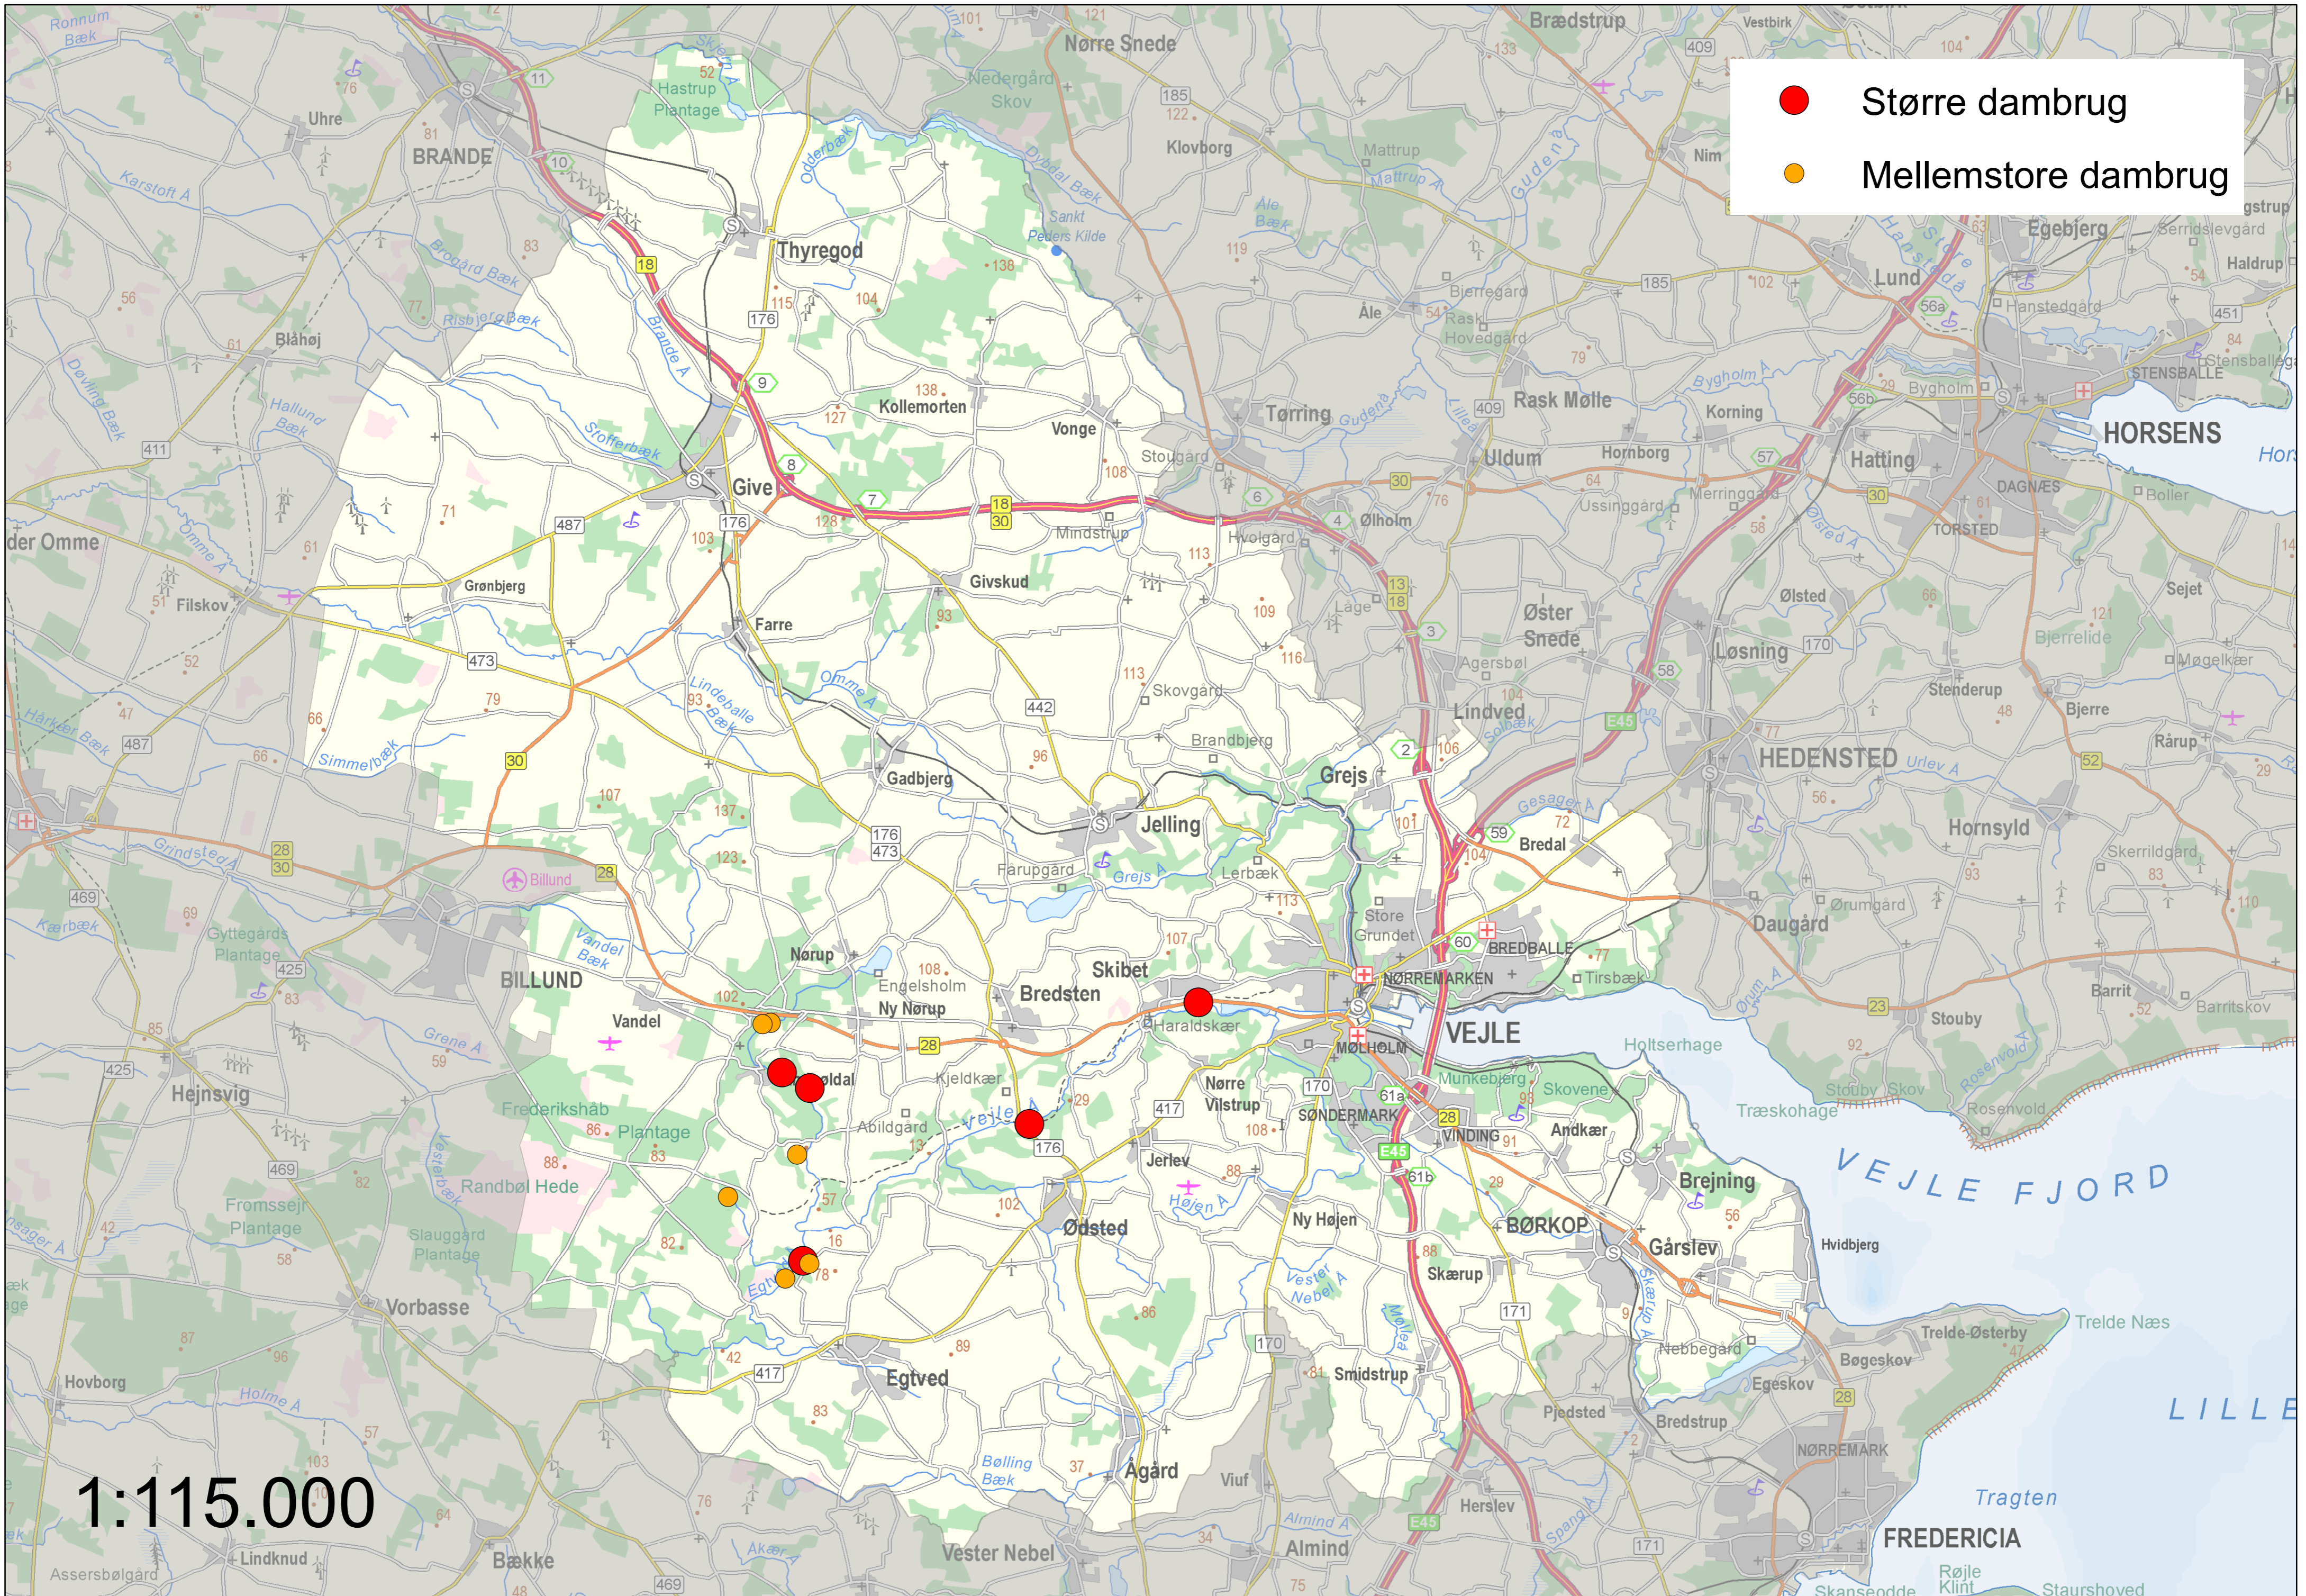

- Større dambrug
- Mellemstore dambrug

1:115.000