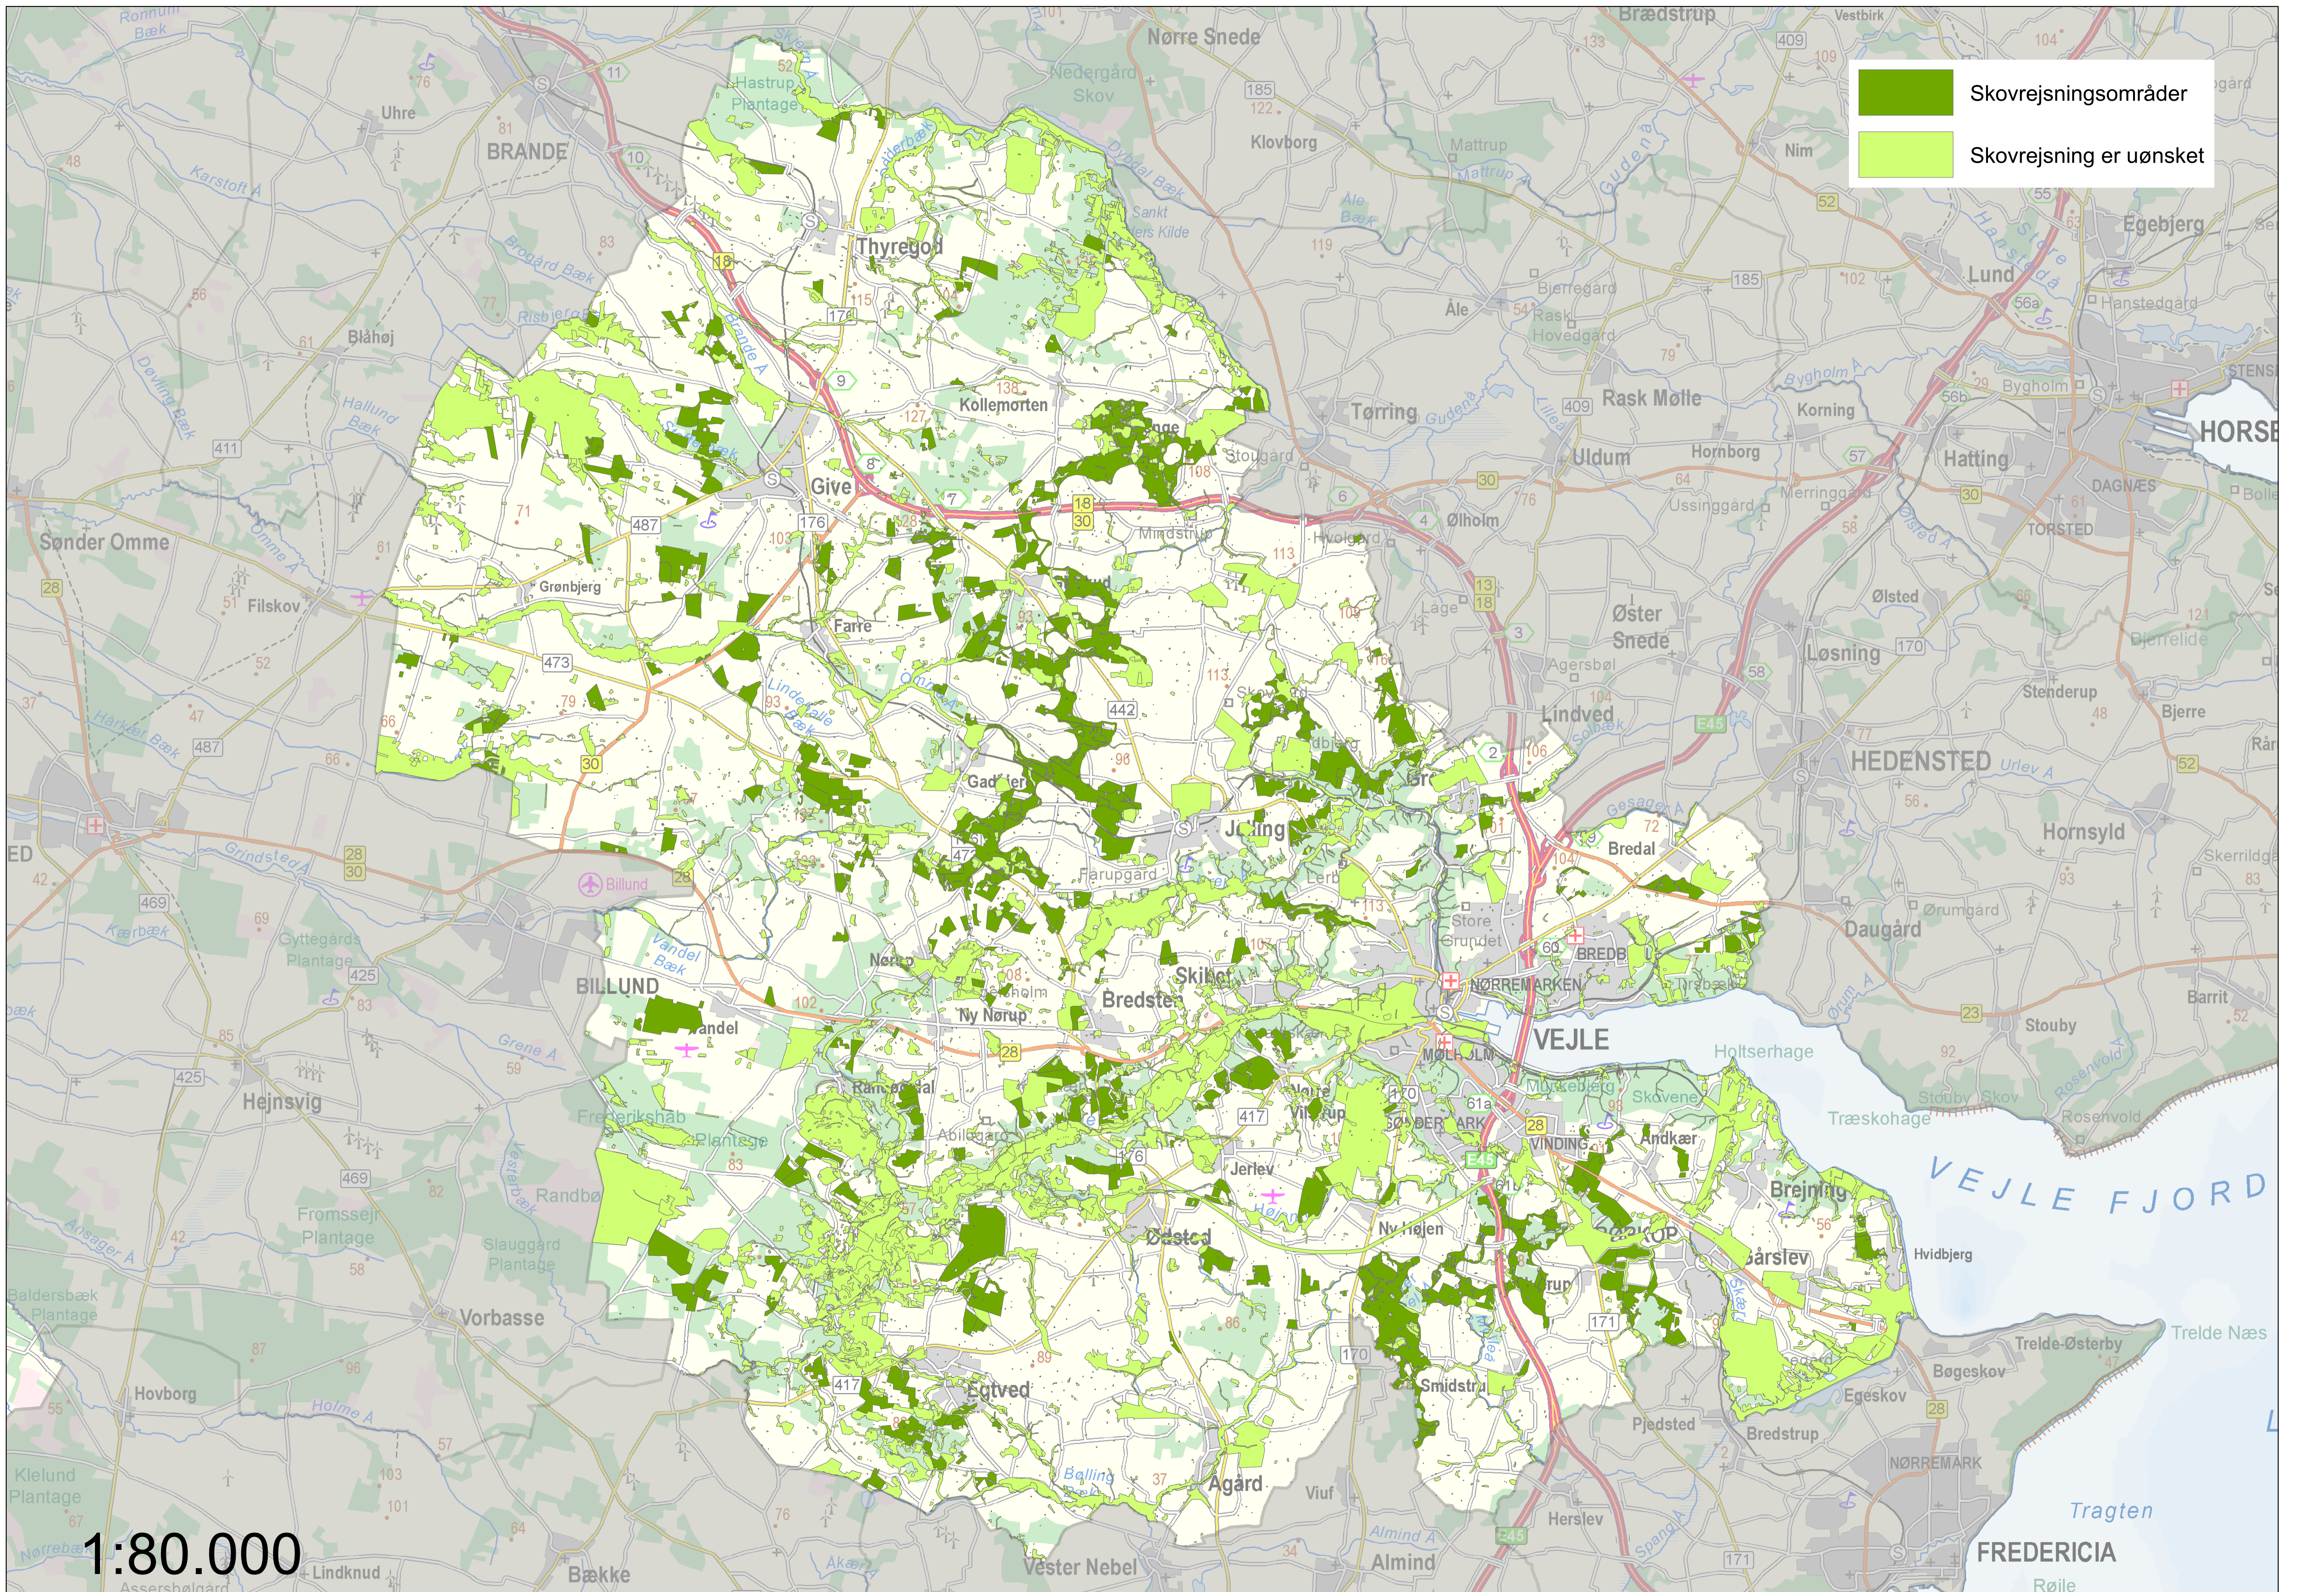

Legend for forest management areas:

- Skovrejsningsområder
- Skovrejsning er uønsket

1:80.000